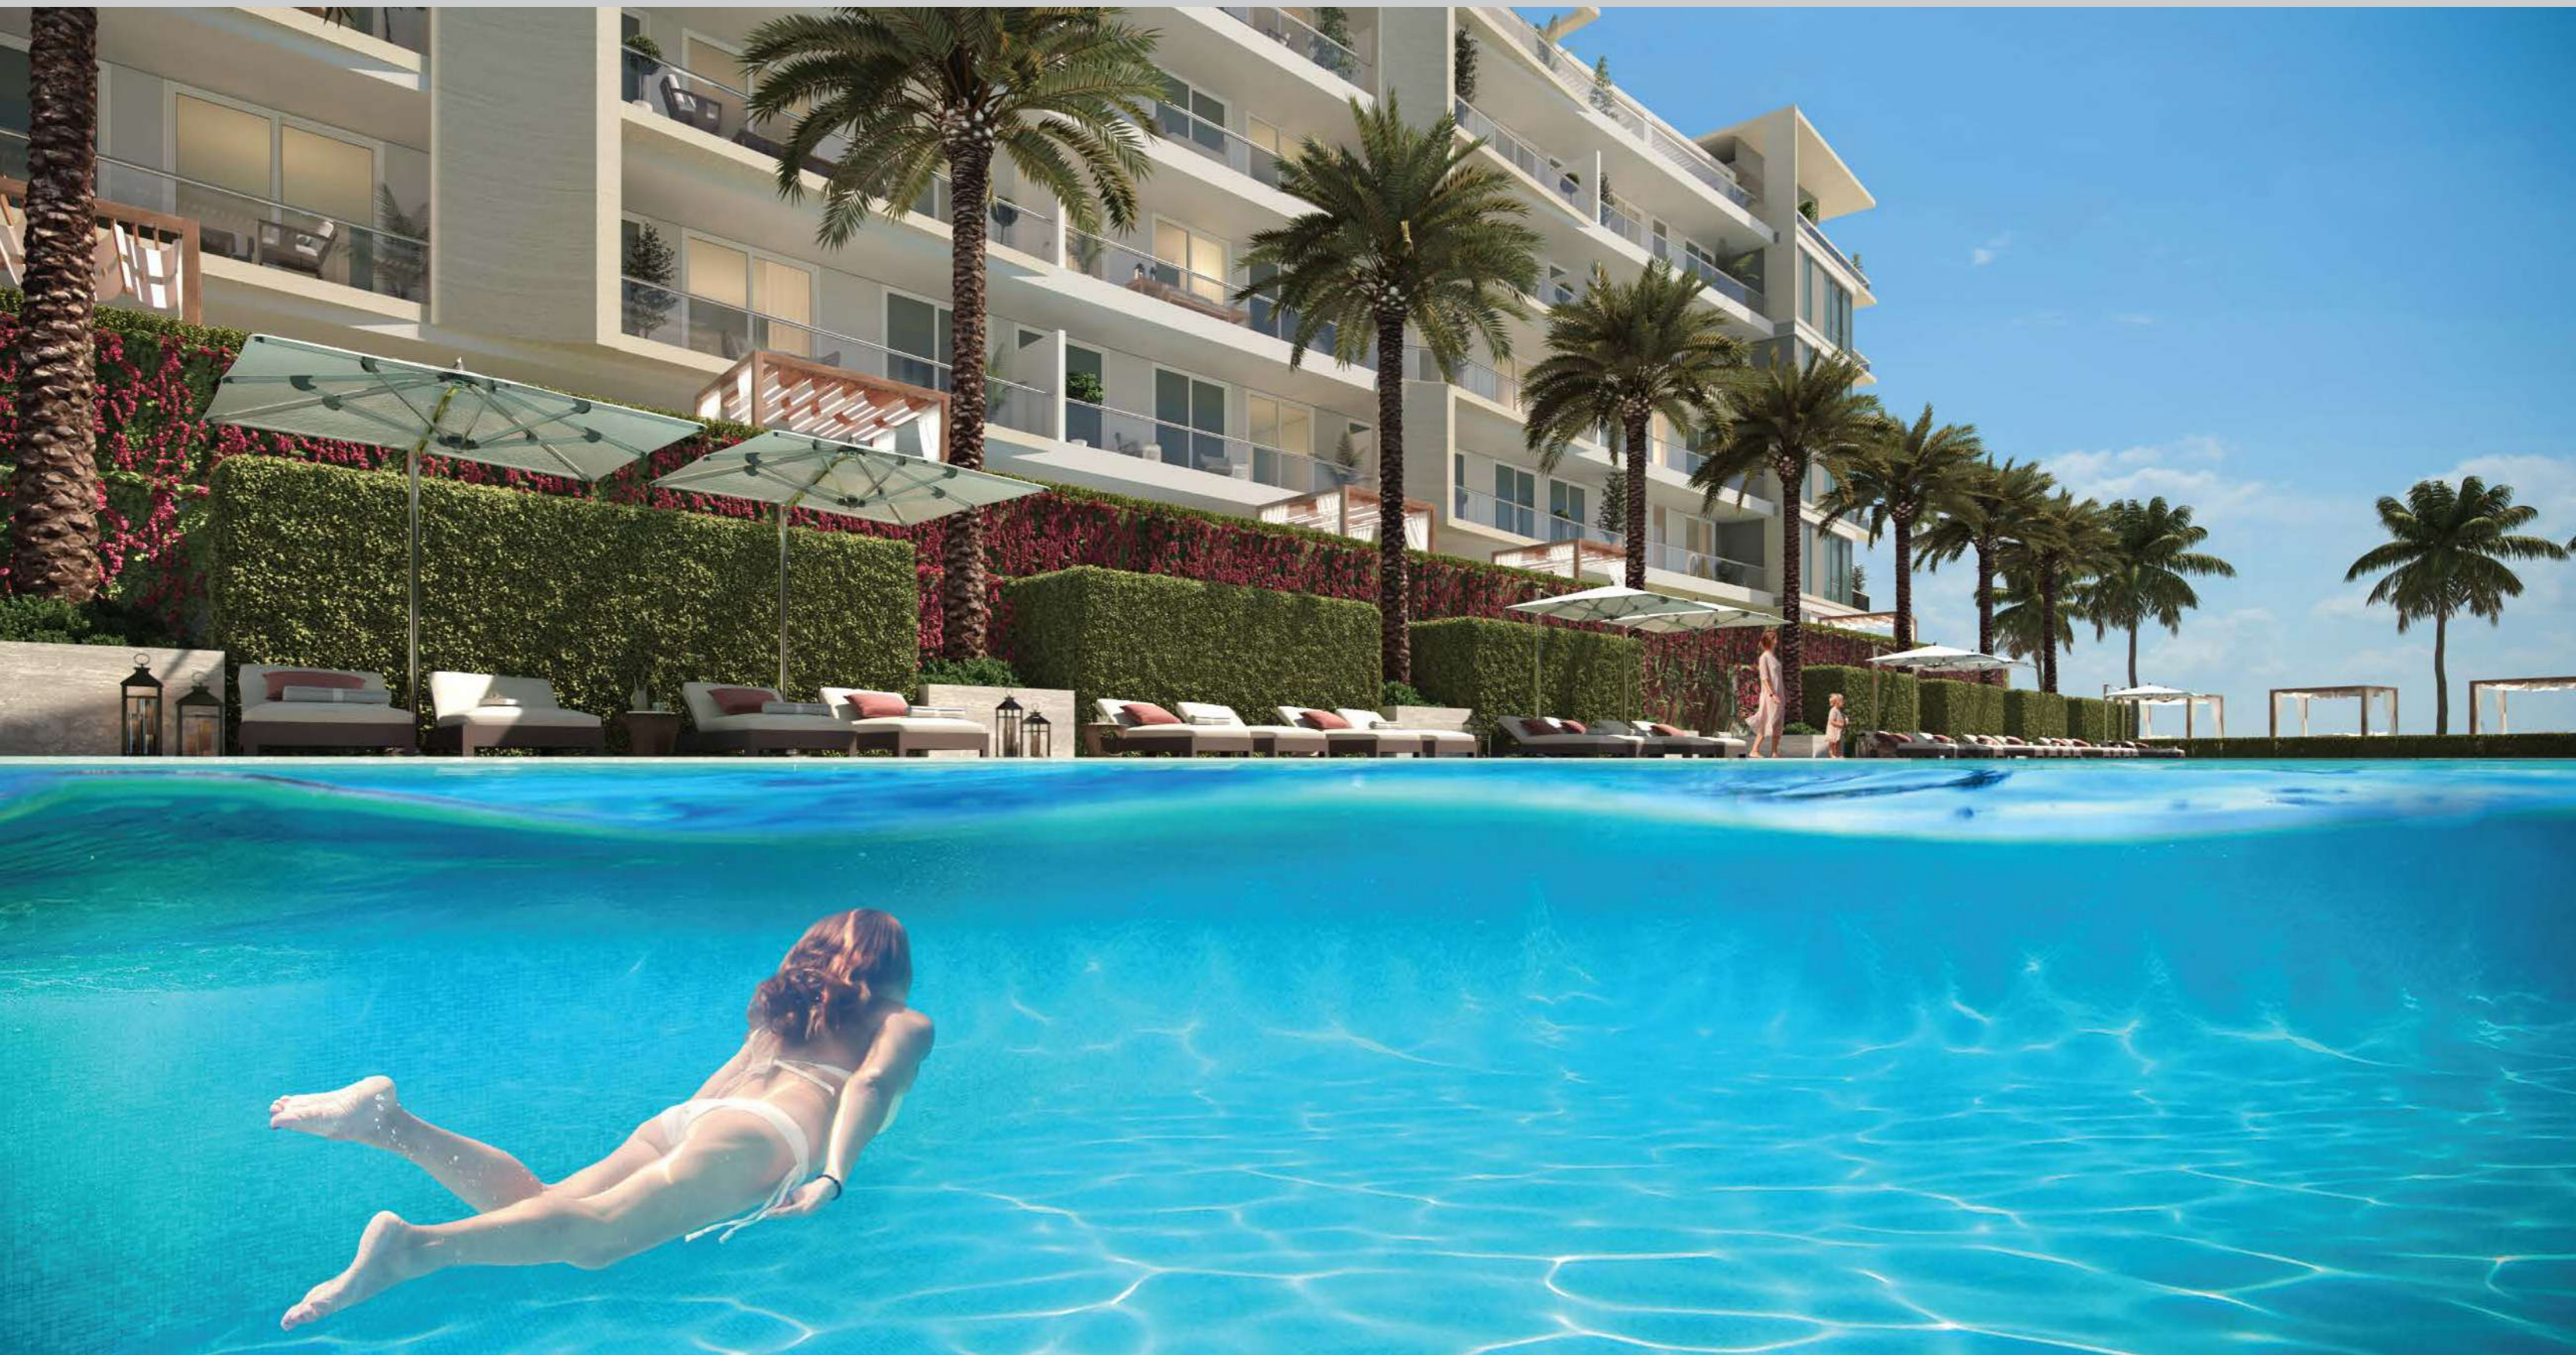

Estas imágenes arquitectónicas son representaciones del diseño y pueden tener cambio sin previo aviso.